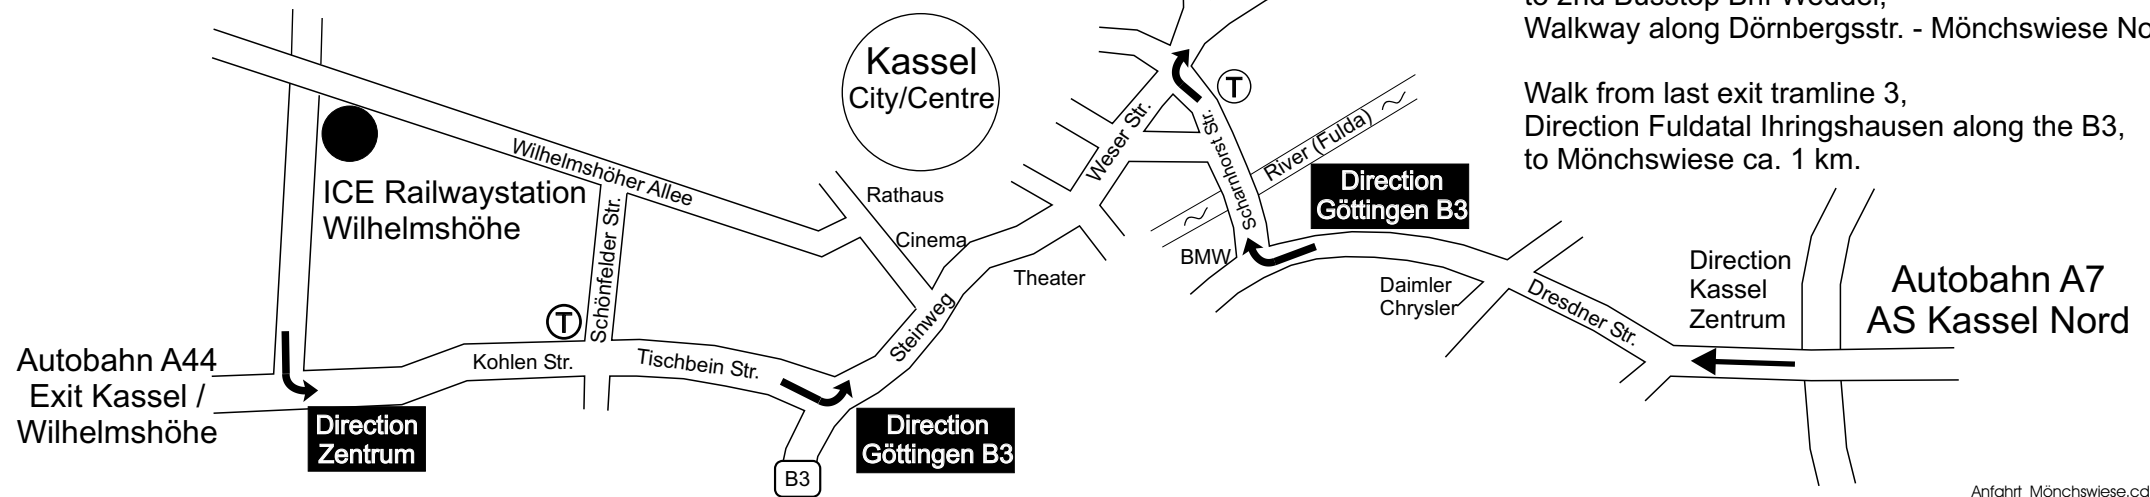

Route via A7:

Exit -Kassel Nord-,
Direction -Kassel-Zentrum-,
Direction -Göttingen B3-,
Gewerbegebiet (Fuldata) -Dörnbergstr. West-
Mönchswiese No. 11.

Route via A44:

Exit -Kassel West Stadtmitte-,
A49 Direction Kassel,
A7 Direction Hannover,
Exit -Kassel Nord-,
Direction -Kassel-Stadtmitte-,
Direction Göttingen B3,
Gewerbegebiet (Fuldata) Dörnbergstr. West,
Mönchswiese No. 11.

Route via public transport:

from ICE train station Wilhelmshöhe,
tramline 3 to last exit Ihringshäuser Strasse,
either walk or take the bus.

from Kassel Zentrum,
tramline 3 to last exit (Endhaltesstelle)
Ihringshäuser Str.,
either walk or take the bus.

Busline from last exit tramline 20, 27, 33, 34, 41, 48,
Direction Ihringshausen,
to 2nd Busstop Bhf Weddel,
Walkway along Dörnbergsstr. - Mönchswiese No. 11

Walk from last exit tramline 3,
Direction Fuldata Ihringshausen along the B3,
to Mönchswiese ca. 1 km.