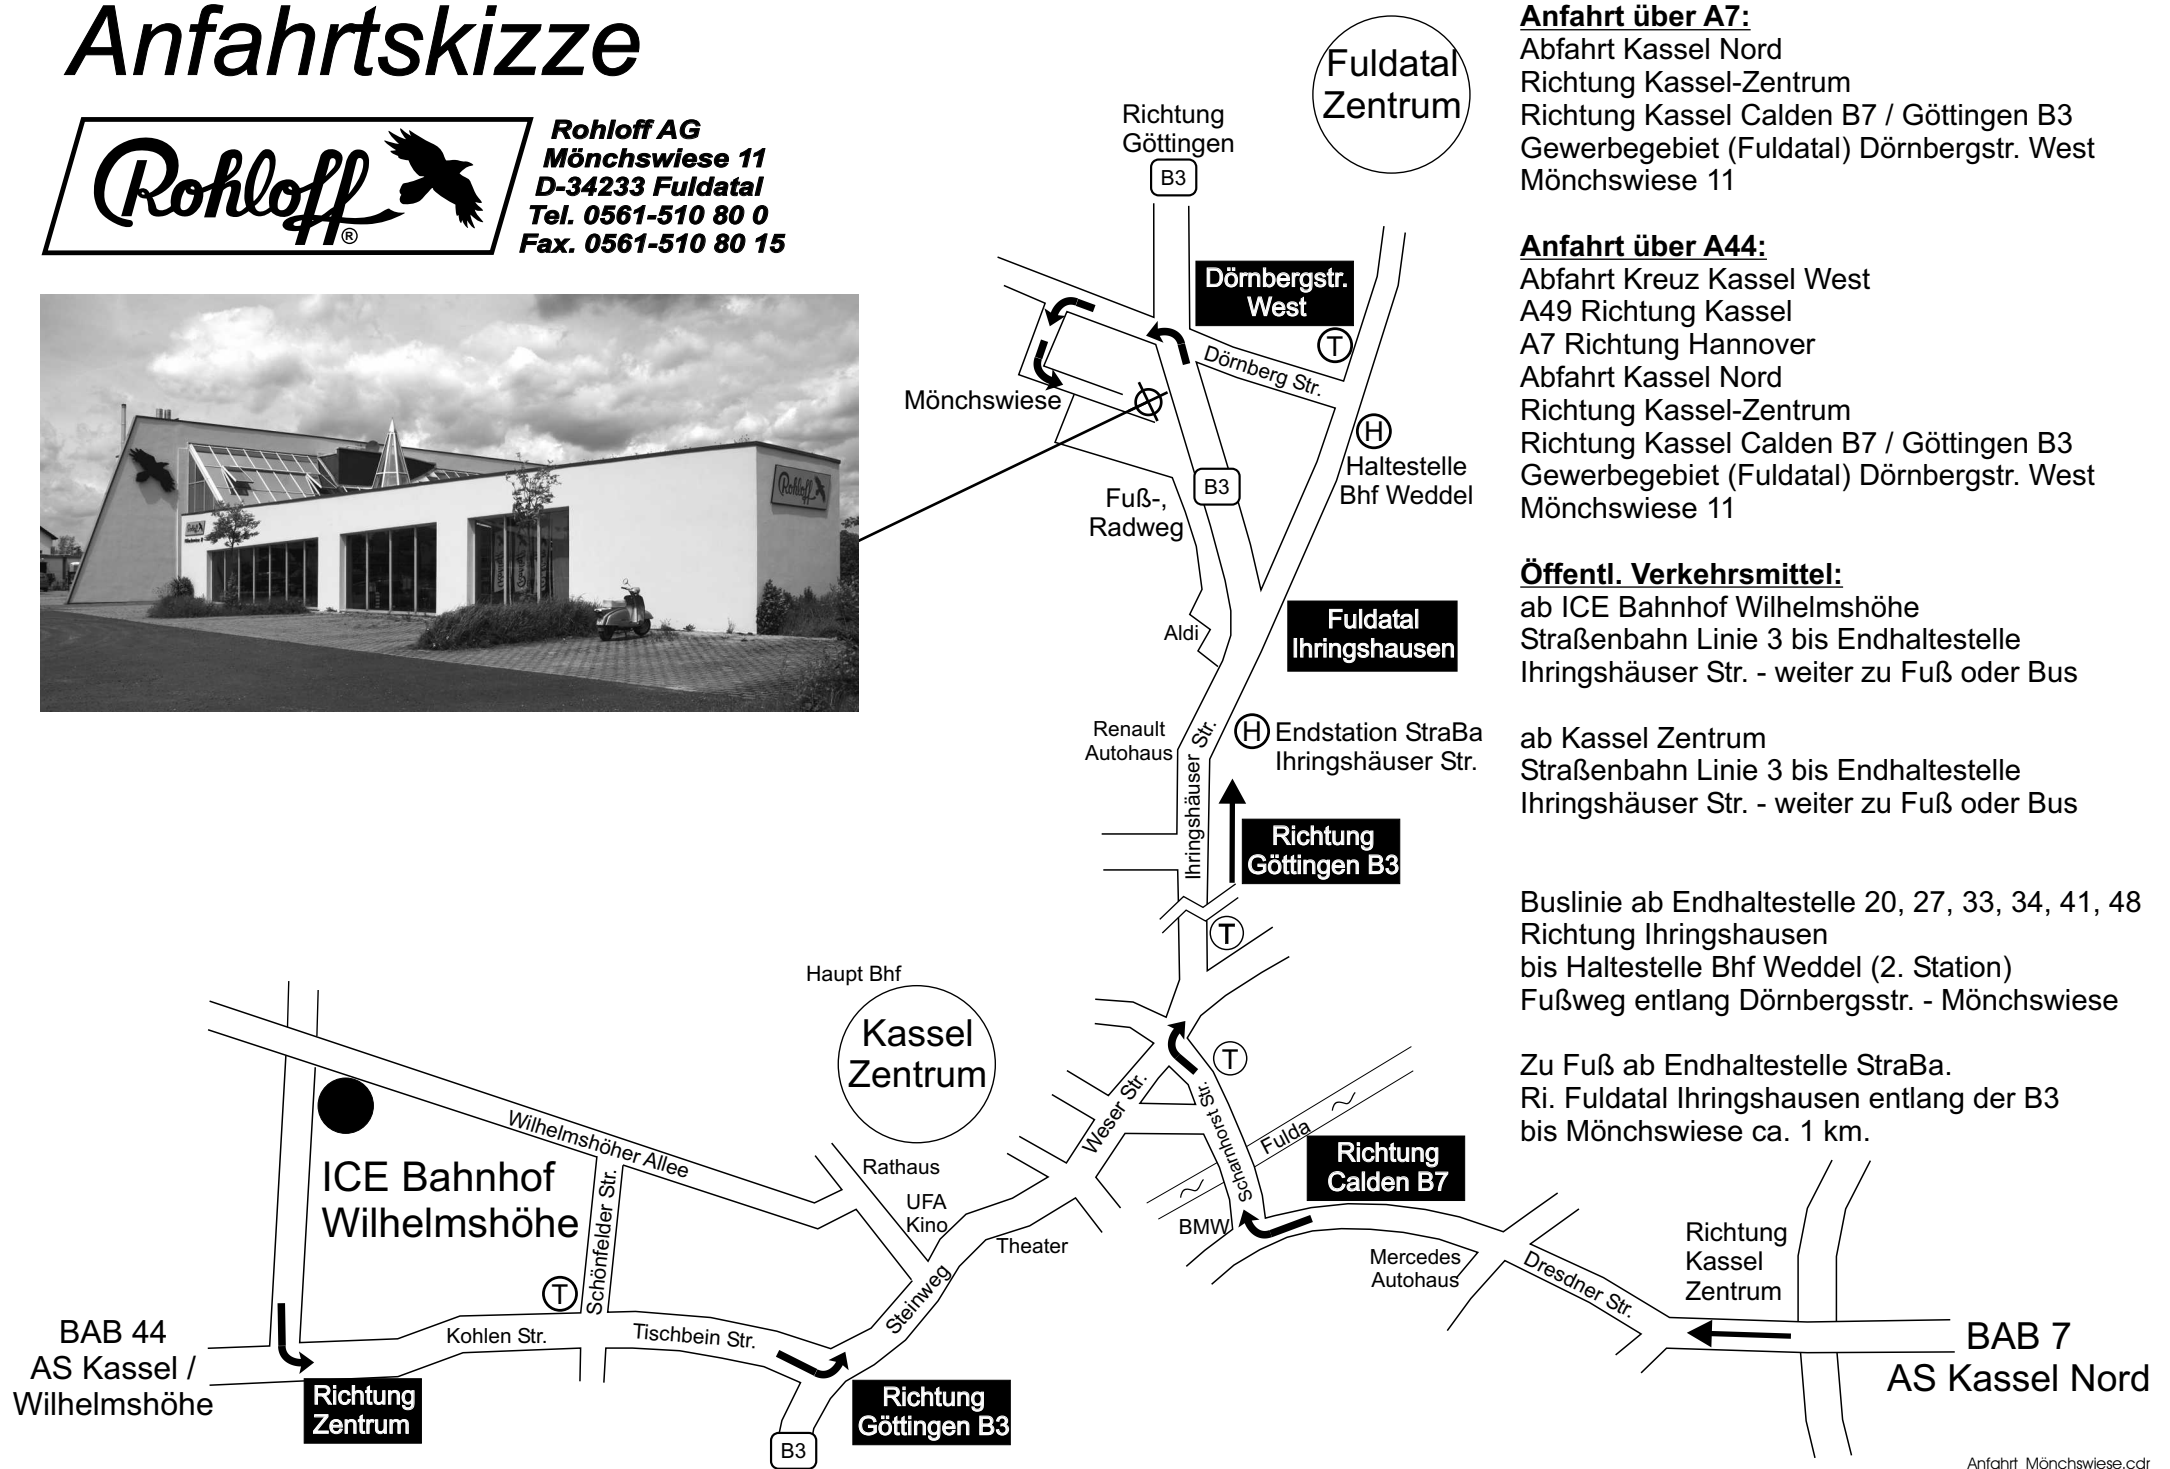

## Anfahrt über A7:

Abfahrt Kassel Nord  
 Richtung Kassel-Zentrum  
 Richtung Kassel Calden B7 / Göttingen B3  
 Gewerbegebiet (Fuldata) Dörnbergstr. West  
 Mönchswiese 11

## Öffentl. Verkehrsmittel:

ab ICE Bahnhof Wilhelmshöhe  
 Straßenbahn Linie 3 bis Endhaltestelle  
 Ihringshäuser Str. - weiter zu Fuß oder Bus

ab Kassel Zentrum  
 Straßenbahn Linie 3 bis Endhaltestelle  
 Ihringshäuser Str. - weiter zu Fuß oder Bus

Buslinie ab Endhaltestelle 20, 27, 33, 34, 41, 48  
 Richtung Ihringshausen  
 bis Haltestelle Bhf Weddel (2. Station)  
 Fußweg entlang Dörnbergsstr. - Mönchswiese

Zu Fuß ab Endhaltestelle StraBa.  
 Ri. Fuldata Ihringshausen entlang der B3  
 bis Mönchswiese ca. 1 km.

## Route via A7:

Exit -Kassel Nord-,  
 Direction -Kassel-Zentrum-,  
 Direction -Göttingen B3-,  
 Gewerbegebiet (Fuldata) -Dörnbergstr. West-  
 Mönchswiese No. 11.